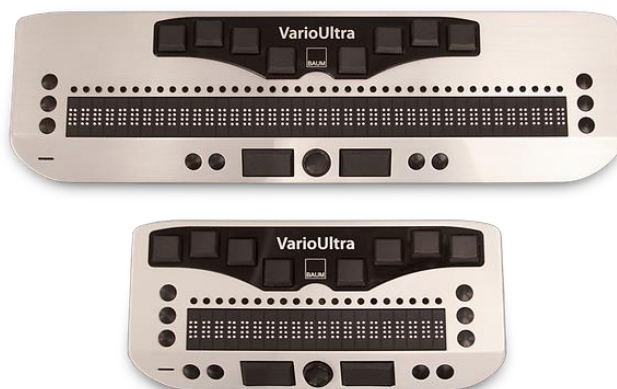

VarioUltra

Codice Iso: 22.39.05.003 Display Braille e 22.12.15.003 Dattilobraille

VarioUltra è un potente dispositivo braille disponibile in due versioni a 40 e 20 celle braille. Presenta un design ergonomico, una tastiera incredibilmente silenziosa e sensibile, un braille di alta qualità, quasi simile alla carta: VarioUltra è un'esperienza da vivere ogni giorno.

Flessibile, interattivo e intelligente, con una porta USB e 4 canali Bluetooth, VarioUltra supporta la connessione simultanea anche di 5 dispositivi contemporaneamente. Se state lavorando al pc e dovete rispondere ad un messaggio sul vostro smartphone, con un semplice click potrete spostarvi da un dispositivo all'altro in un secondo.

Caratteristiche tecniche:

- Tastiera dattilobrilie ad 8 tasti, più due barre spaziatrici estremamente ergonomiche
- Disponibile in due versioni: 40 o 20 celle con cursor routing integrato
- 3 comodi tasti di navigazione su ciascun lato del display braille
- 4 tasti funzione
- Legge documenti in formato DOC, DOCX, RTF, TXT, BRF, BRL, XLS, XLSX, PDF
- Supporta un visualizzatore di file PDF e di fogli elettronici
- Calcolatrice, calcolatrice scientifica e applicazione per decomprimere i file
- Indicatore data e ora, sveglia, cronometro e timer
- Compatibilità con computer Windows e MAC, iPhone, iPad, disp. Android, GNU/Linux
- Compatibilità con moltissimi screen reader come ad esempio NVDA, WindowEyes, Jaws, SuperNova
- Batteria ricaricabile al litio. Durata 8-12 ore di utilizzo.
- Memoria: 256MB RAM, 32GB Flash
- Interfaccia 1 USB e 4 connessioni Bluetooth
- VarioUltra 40: 31.6x8.9x2.0 cm e 530 gr
- VarioUltra 20: 18.8x8.9x2.0 cm e 320 gr