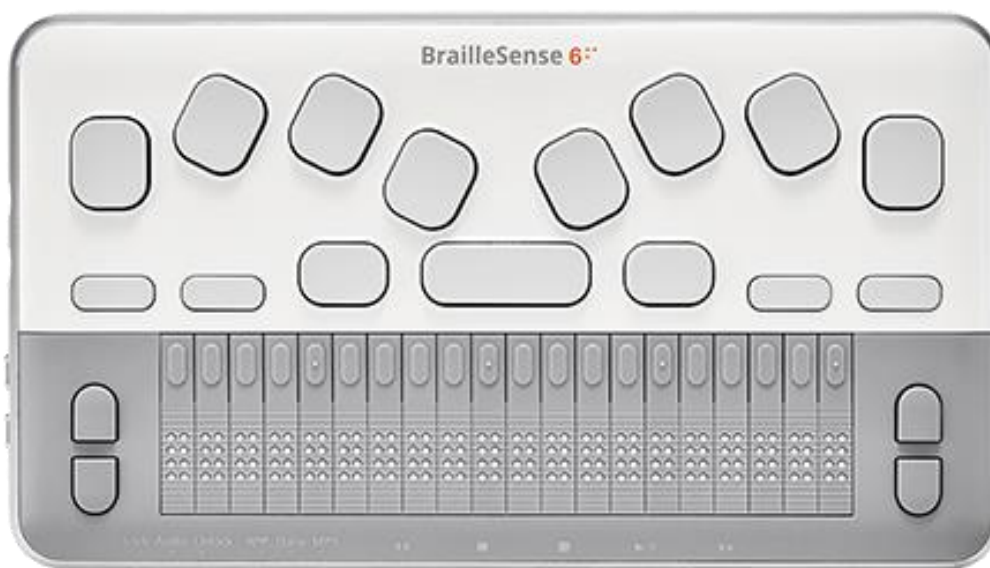

BrailleSense 6 Mini

Prescrivibile con i Codici:

22.39.05.003 Display Braille - 22.39.07.003 sintetizzatore di voce

22.12.15.003 Dattilobrasile - 22.30.21.003 Software OCR

BrailleSense 6 Mini è il tablet Braille di HIMS con le stesse funzioni di Braille Sense 6 ma più piccolo e leggero. Ha una tastiera Braille ergonomica, 4 tasti funzione, 4 pulsanti di scorrimento, riga braille a 20 caratteri e sintesi vocali di qualità a scelta.

BrailleSense 6 Mini è il tablet Braille moderno e aggiornato che consente di scaricare applicazioni e di avvalersi dei servizi più recenti di Google Play Store.

Le applicazioni preinstallate di Braille Sense 6 Mini sono: File Manager, Elaboratore testi, Blocco note, E-mail, Media Player, Daisy Player, Radio FM, Address Manager, Schedule Manager, Database Manager, Web Browser, Excel Viewer, Online Daisy, Sense Dictionary, Ricerca Google, DOWNLOAD di BookShare, Lettore colori, Ricerca podcast, Calcolatrice, Terminale per lettore schermo, Altre utilità, Impostazioni, Opzioni globali, Google PlayStore

SPECIFICHE TECNICHE:

- Sistema operativo: Android 10
- Display Braille: 20 celle e 4 tasti cursore
- Memoria interna: 128 GB (circa 100GB disponibili per l'utente)
- Memoria ausiliaria: scheda Micro Sd e memoria USB (tipo C)