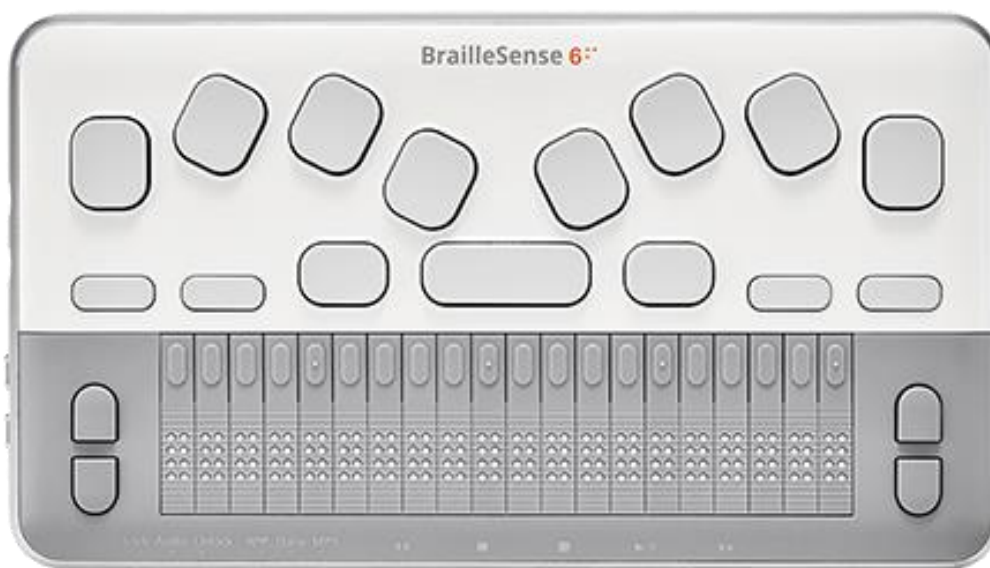

## BrailleSense 6 Mini

Prescrivibile con i Codici:

22.39.05.003 Display Braille - 22.39.07.003 sintetizzatore di voce

22.12.15.003 Dattilobracille - 22.30.21.003 Software OCR

BrailleSense 6 Mini è il tablet Braille di HIMS con le stesse funzioni di Braille Sense 6 ma più piccolo e leggero. Ha una tastiera Braille ergonomica, 4 tasti funzione, 4 pulsanti di scorrimento, riga braille a 20 caratteri e sintesi vocali di qualità a scelta.

BrailleSense 6 Mini è il tablet Braille moderno e aggiornato che consente di scaricare applicazioni e di avvalersi dei servizi più recenti di Google Play Store.

**Le applicazioni preinstallate di Braille Sense 6 Mini sono:** File Manager, Elaboratore testi, Blocco note, E-mail, Media Player, Daisy Player, Radio FM, Address Manager, Schedule Manager, Database Manager, Web Browser, Excel Viewer, Online Daisy, Sense Dictionary, Ricerca Google, DOWNLOAD di BookShare, Lettore colori, Ricerca podcast, Calcolatrice, Terminale per lettore schermo, Altre utilità, Impostazioni, Opzioni globali, Google PlayStore