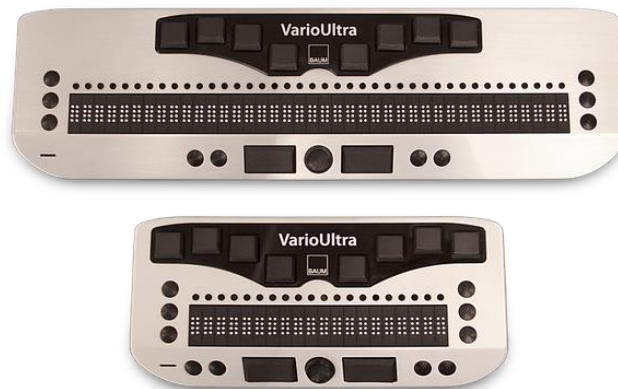

VarioUltra

Codice Iso: 22.39.05.003 Display Braille e 22.12.15.003 Dattilobrasille

VarioUltra è un potente dispositivo braille disponibile in due versioni a 40 e 20 celle braille. Presenta un design ergonomico, una tastiera incredibilmente silenziosa e sensibile, un braille di alta qualità, quasi simile alla carta: VarioUltra è un'esperienza da vivere ogni giorno.

Flessibile, interattivo e intelligente, con una porta USB e 4 canali Bluetooth, VarioUltra supporta la connessione simultanea anche di 5 dispositivi contemporaneamente. Se state lavorando al pc e dovete rispondere ad un messaggio sul vostro smartphone, con un semplice click potrete spostarvi da un dispositivo all'altro in un secondo.

Caratteristiche tecniche:

- Tastiera dattilobrilie ad 8 tasti, più due barre spaziatrici estremamente ergonomiche
- Disponibile in due versioni: 40 o 20 celle con cursor routing integrato
- 3 comodi tasti di navigazione su ciascun lato del display braille
- 4 tasti funzione
- Legge documenti in formato DOC, DOCX, RTF, TXT, BRF, BRL, XLS, XLSX, PDF
- Supporta un visualizzatore di file PDF e di fogli elettronici
- Calcolatrice, calcolatrice scientifica e applicazione per decomprimere i file
- Indicatore data e ora, sveglia, cronometro e timer
- Compatibilità con computer Windows e MAC, iPhone, iPad, disp. Android, GNU/Linux
- Compatibilità con moltissimi screen reader come ad esempio NVDA, WindowEyes, Jaws, SuperNova
- Batteria ricaricabile al litio. Durata 8-12 ore di utilizzo.
- Memoria: 256MB RAM, 32GB Flash
- Interfaccia 1 USB e 4 connessioni Bluetooth
- VarioUltra 40: 31.6x8.9x2.0 cm e 530 gr
- VarioUltra 20: 18.8x8.9x2.0 cm e 320 gr